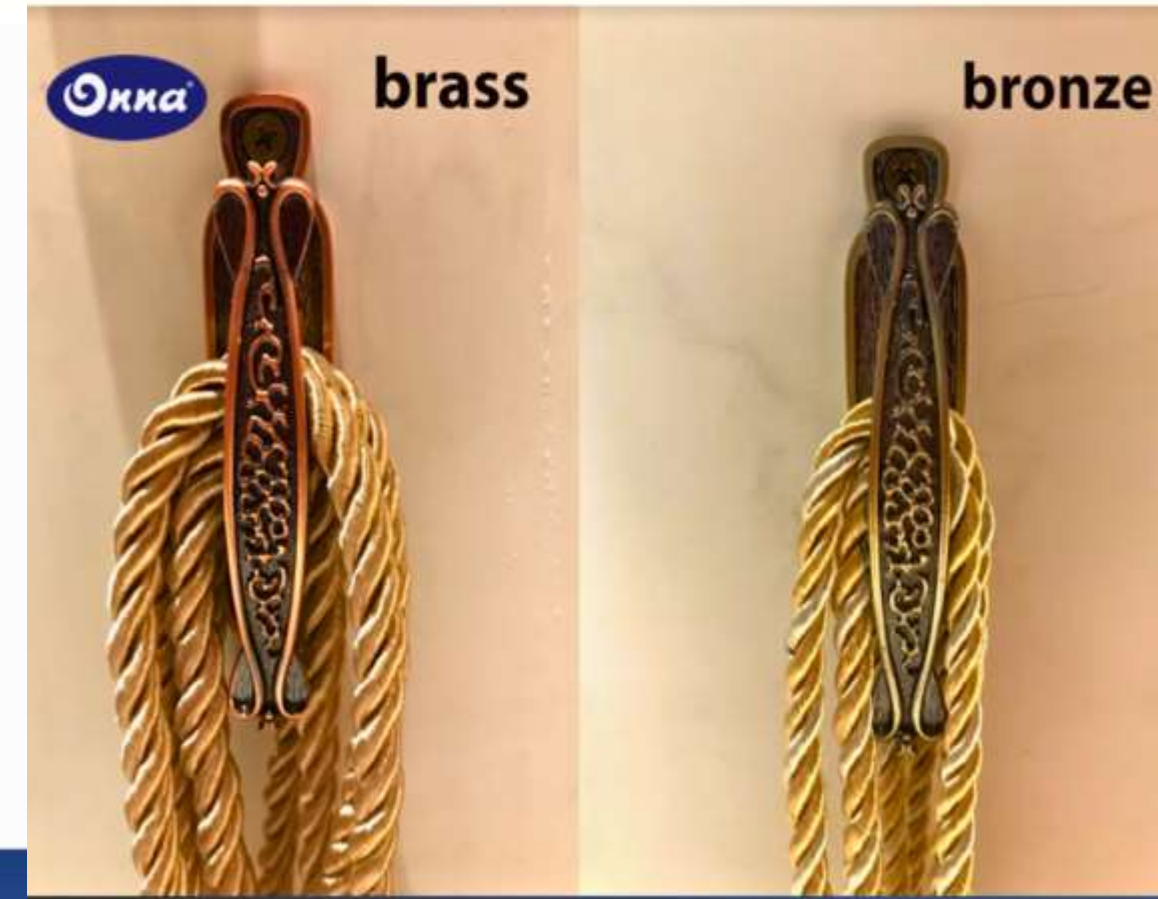

THB 1101 THB 1102

ONNA TASSEL HOLD BACK 01

Keterangan Foto:
ONNA CURTAIN TASSEL HOLD BACK (THB) 01 - (OB)
Harga (Price) : Rp 171.000,00 per 1 set (/set) - Lihat Price List 2023