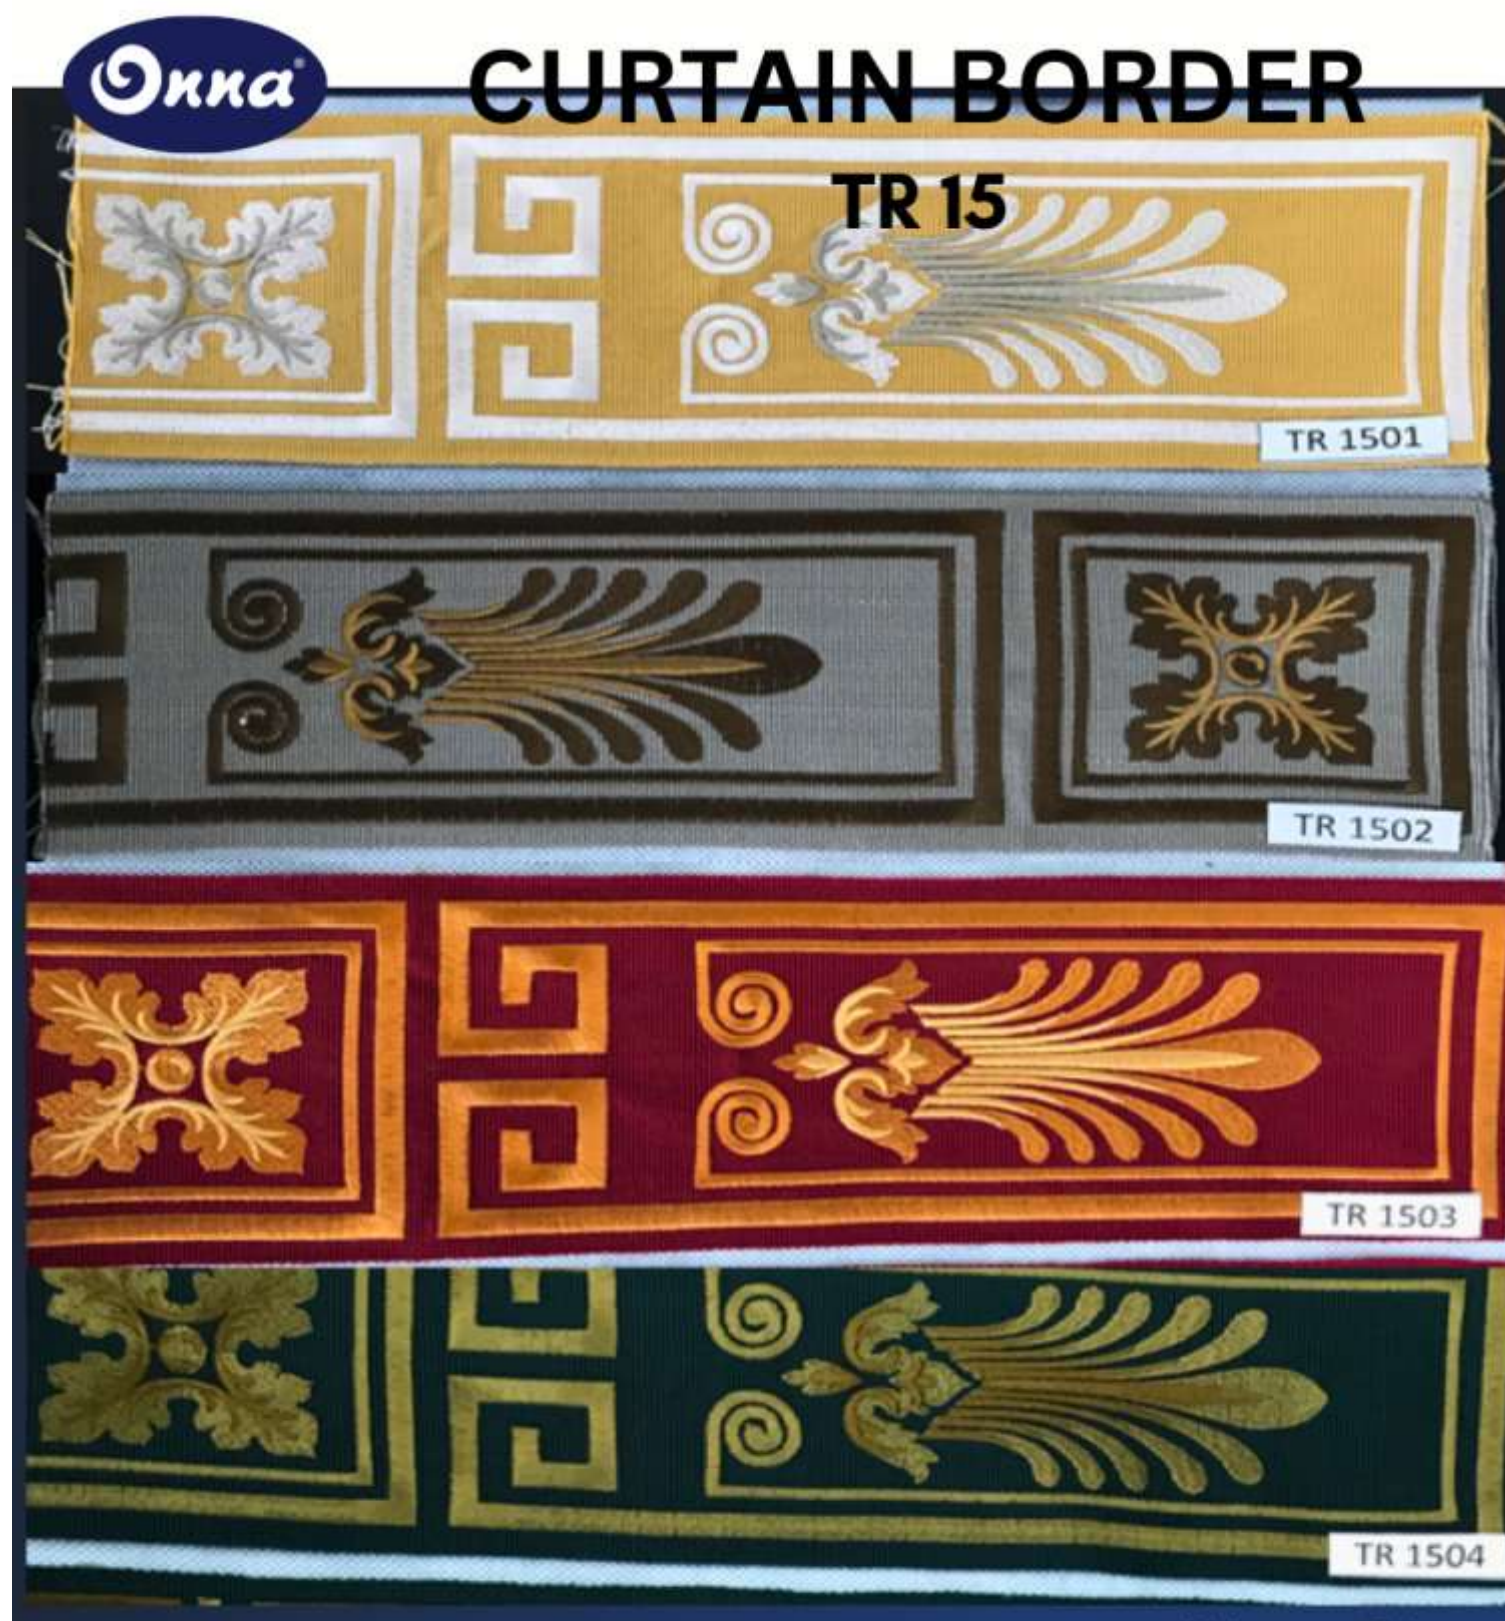

CURTAIN ACCESSORIES : CURTAIN BORDER

Keterangan Foto:
ONNA CURTAIN BORDER/TRIM TR 20 – (OB)
Harga (Price) : Rp 190.000,00 per 1 meter (/m) – Lihat Price List 2023